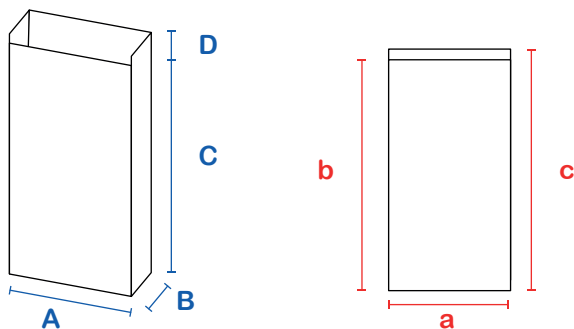

35' 50' 70' 120'

carta e rifiuti secchi

scheda tecnica

Prodotto	Sacco Sumus® a fondo piatto autoformante, autoreggente
Materiali	Carta kraft avana riciclata 100% post consumo
Grammatura	75 g/m² 80 g/m²
Colle e inchiostri	Colla a base d'acqua con integrazione vinilica, inchiostro a base d'acqua di colore nero con pigmento in fibra di carbone.
Certificazioni	" HPB High Performance Bag " - UNI EN 13593:2003 FSC® - Forest Stewardship Council CQ-COC-000217 Blauer Engel

(cm)

	35'		50'		70'		120'	
A a	32	32	40	40	50	50	48	70
B b	17	73	17	78	18	86	22	105
C c	64,5	75	69,5	80	86	90	105	105
D d	2		2		2		0	

	35'	50'	70'	120' **
base (pz/mazzetta)	50*	50*	50*	50*
pz /paletta	10K	6.75K	5K	4K
dim. paletta di carico (cm)	80 x140 x160	100 x120 x175	100 x120 x175	100 x140 x100
peso lordo paletta (kg)	640	610	520	1250
carico completo (palette)	27	23	23	23
carico completo (pz)	270K	115.25K	115K	92K

* o 25 ** sacco doppio foglio, a fondo crociato