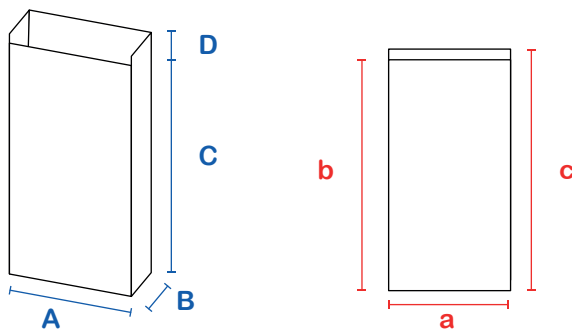

35' 50' 70' 120'

carta e rifiuti secchi

scheda tecnica

Prodotto	Sacco Sumus® a fondo piatto autoformante, autoreggente
Materiali	Carta kraft avana riciclata 100% post consumo
Grammatura	75 g/m² 80 g/m²
Colle e inchiostri	Colla a base d'acqua con integrazione vinilica, inchiostro a base d'acqua di colore nero con pigmento in fibra di carbone.
Certificazioni	" HPB High Performance Bag " - UNI EN 13593:2003 FSC® - Forest Stewardship Council CQ-COC-000217 Blauer Engel

(cm)

	35'		50'		70'		120'	
A a	32	32	40	40	50	50	48	70
B b	17	73	17	78	18	86	22	105
C c	64,5	75	69,5	80	86	90	105	105
D d	2		2		2		0	

	35'	50'	70'	120' **
base (pz/mazzetta)	50*	50*	50*	50*
pz /paletta	10K	6.75K	5K	4K
dim. paletta di carico (cm)	80 x140 x160	100 x120 x175	100 x120 x175	100 x140 x100
peso lordo paletta (kg)	640	610	520	1250
carico completo (palette)	27	23	23	23
carico completo (pz)	270K	115.25K	115K	92K

* o 25 ** sacco doppio foglio, a fondo crociato